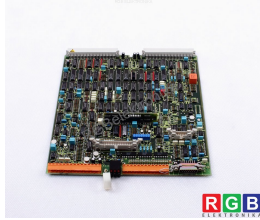

## 6SC6500-0UC00 SIMORIVE 650 SIEMENS ID4457

Używany SIEMENS 6SC6500-0UC00  
Sprzęt przetestowany i wyczyszczony.  
24 miesiące gwarancji  
Dedykowany kurier  
Wysyłka w 24h

### DANE TECHNICZNE

|                |                        |
|----------------|------------------------|
| PRODUCENT      | SIEMENS                |
| MODEL          | 6SC6500-0UC00          |
| KATEGORIA      | Karty sterowania serwo |
| WAGA [KG]      | 0.5                    |
| WYSOKOŚĆ [CM]  | 23.5                   |
| DŁUGOŚĆ [CM]   | 27.0                   |
| SZEROKOŚĆ [CM] | 2.0                    |